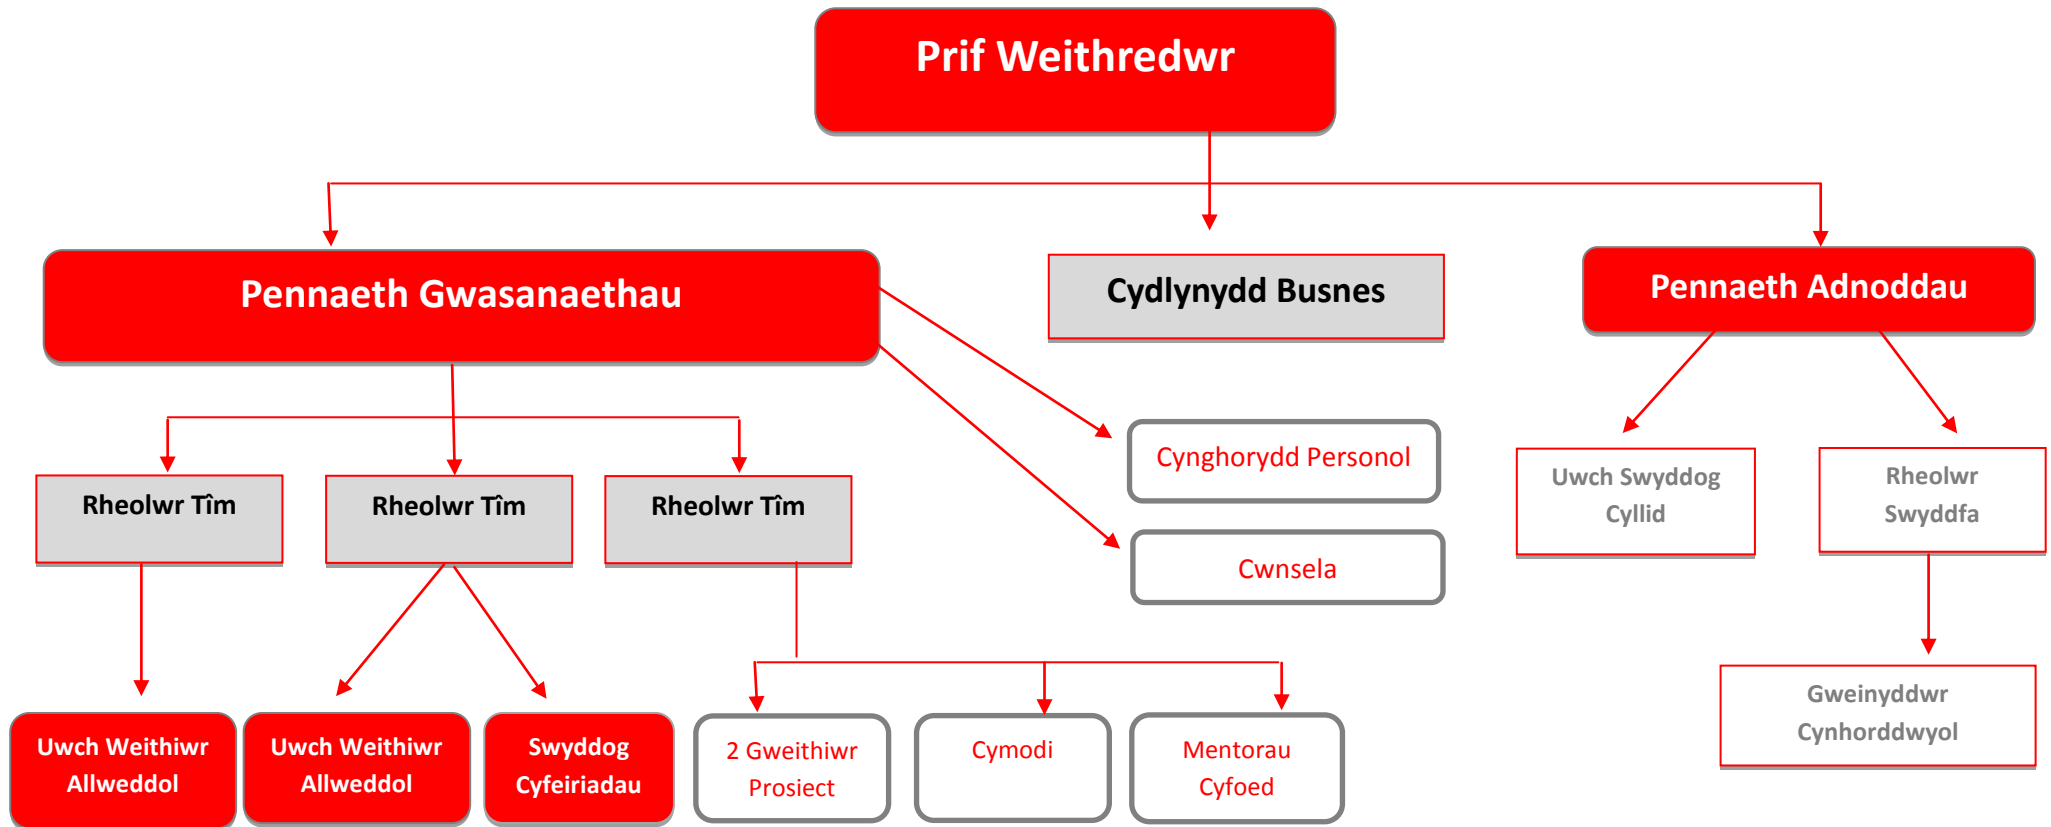

Strwythur Gysda 2013

**14 Gweithiwr
Allweddol yn cynnwys
4 gweithiwr cysgu**

**'Cadw Cownt'
Hyfforddiant
Cyngor Treth**

**Menter
gymdeithasol
'Cinematic'**

**Estyn Allan -
Hyfforddiant
Rheoli Dictor**